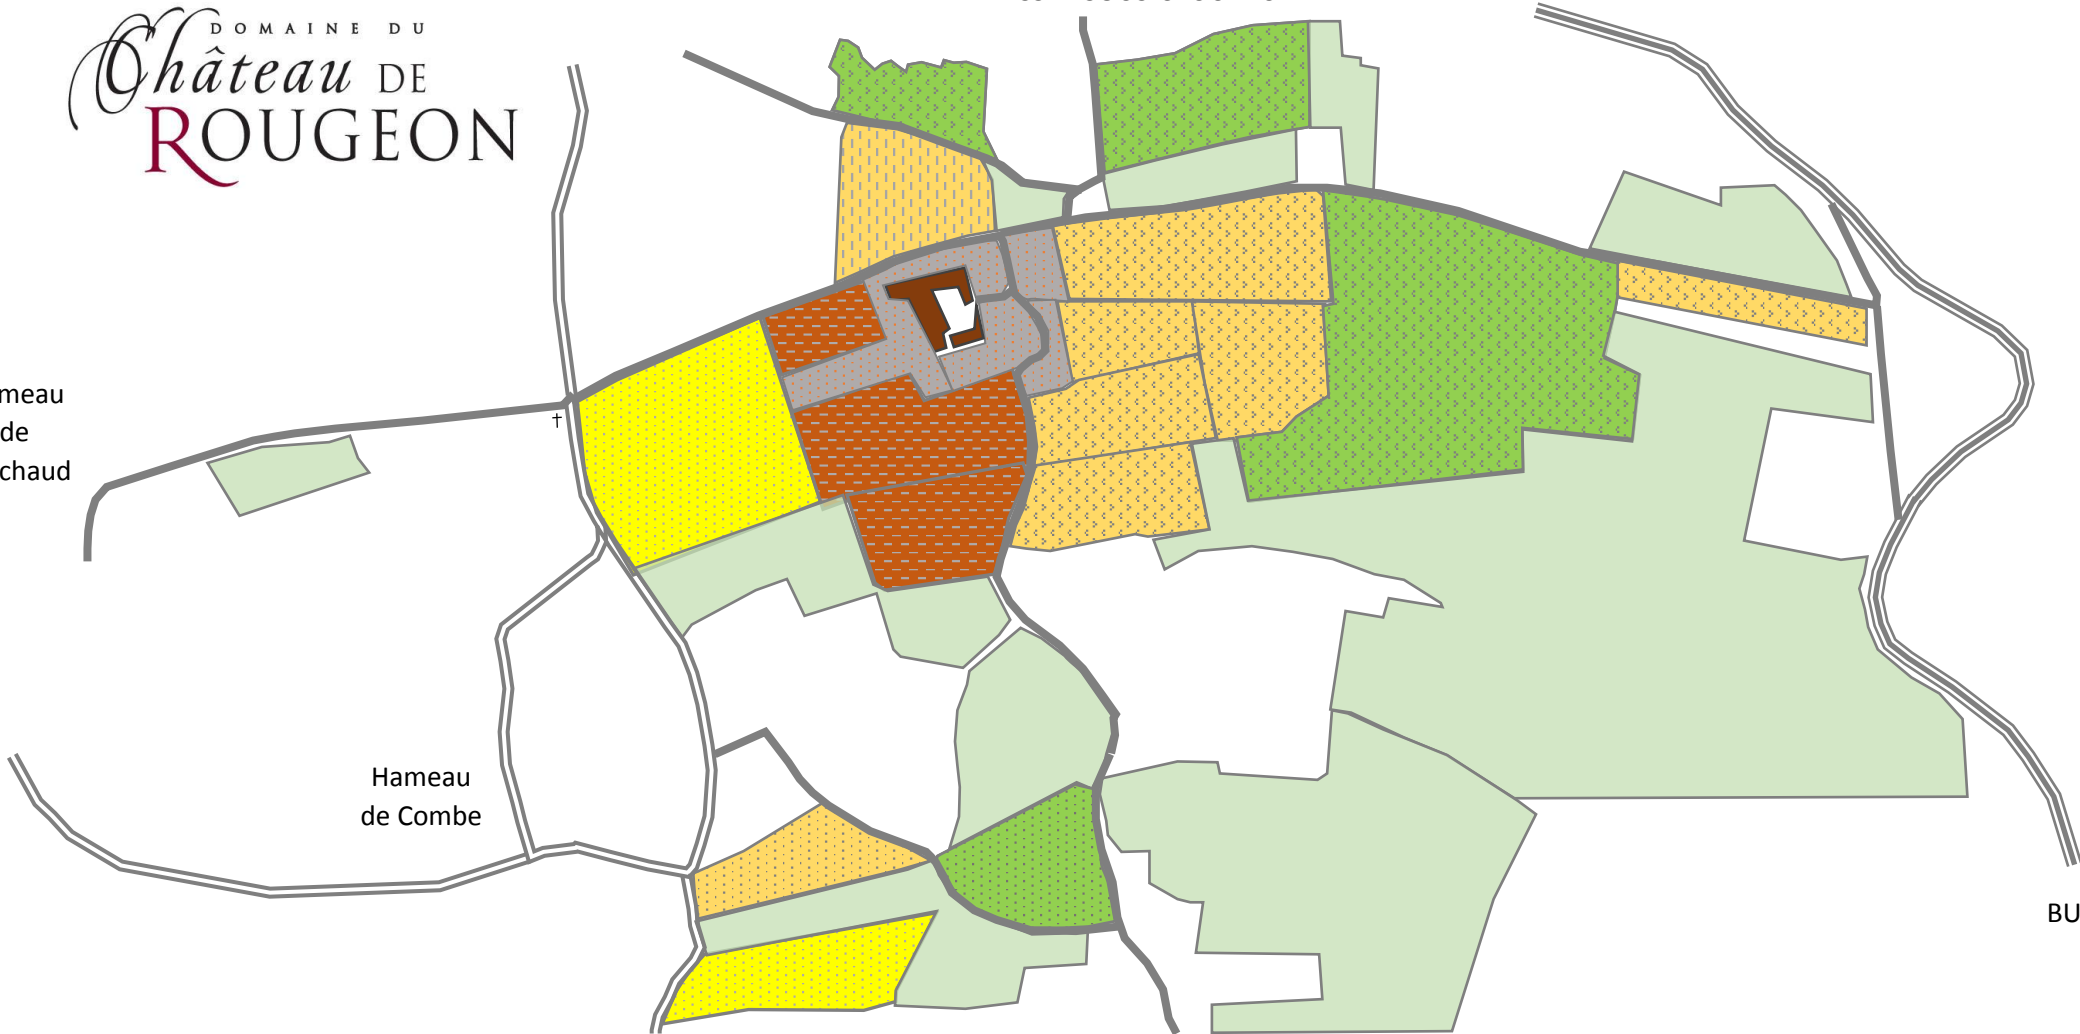

DOMAINE DU
Château DE
ROUGEON

BISSEY-SOUS-CRUCHAUD

Hameau
de
Cruchaud

Hameau
de
Combe

BUXY

Chardonnay
 Aligoté
 Pinot noir

Sol argilo-calcaire sur marne bleue
 Sable granitique sur roche de grès
 Sol sablo-limoneux

Forêts, taillis
 Prairie
 Jardin